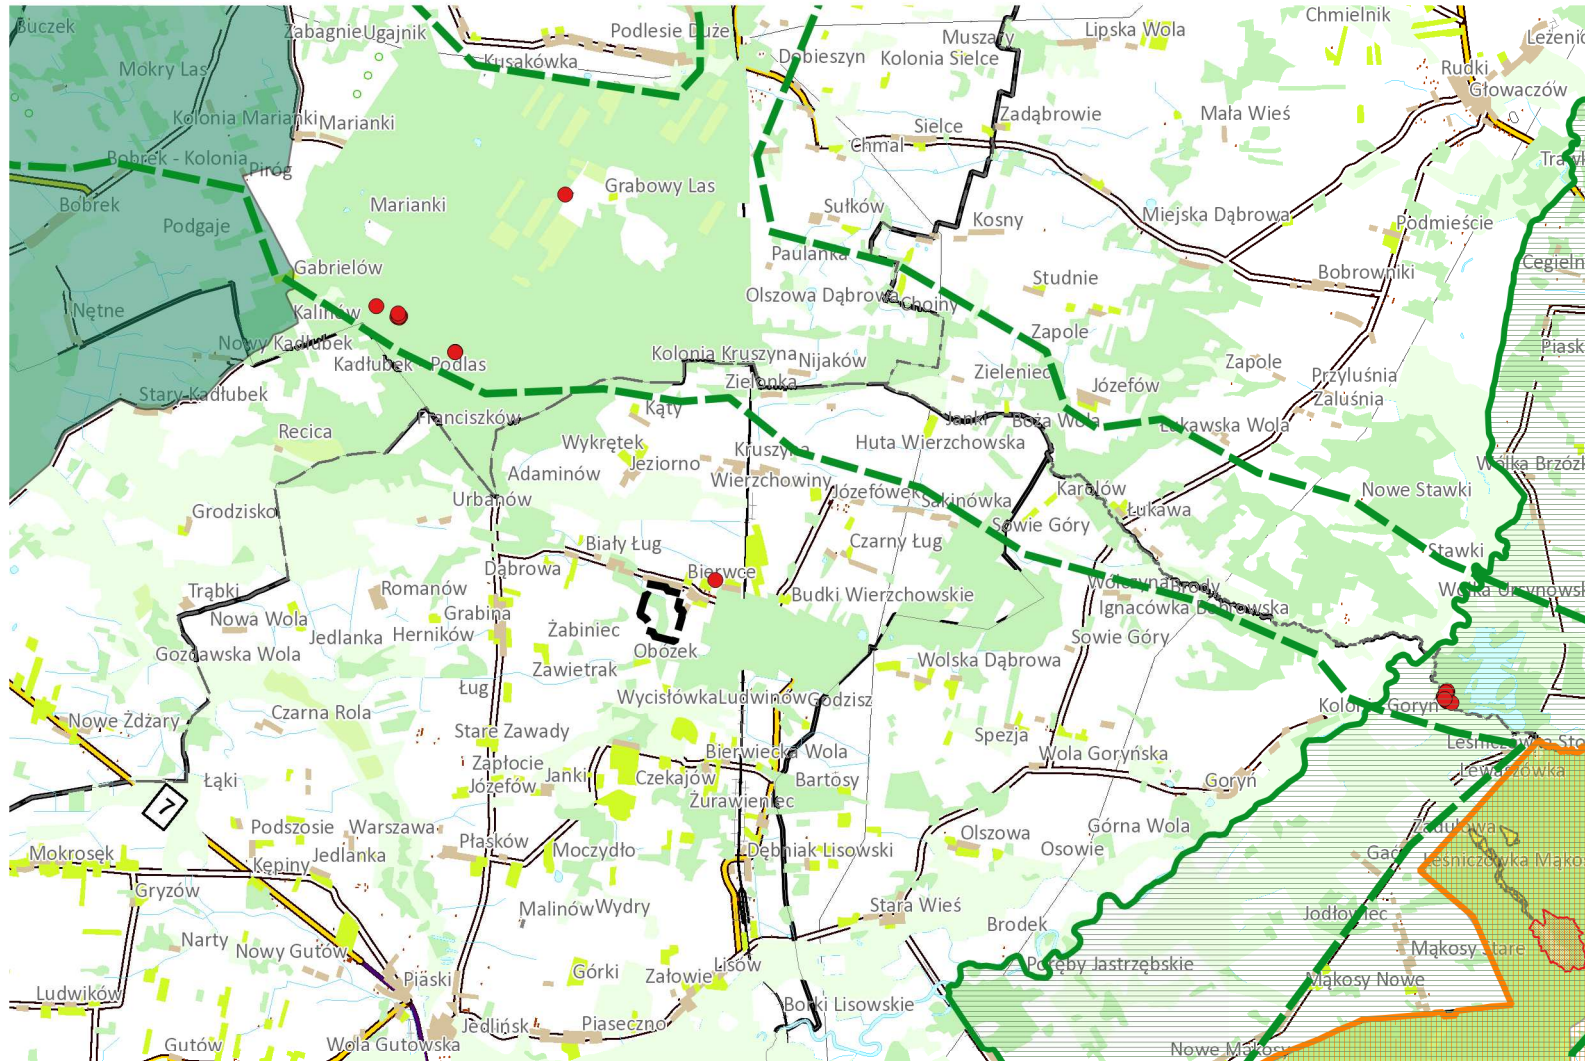

# Załącznik nr 1. Położenie obszaru objętego planem w relacji do obszarów chronionych

## Legenda:

granica opracowania planu

obszary objęte ochroną:

korytarze Ekologiczne

OSO Ostoja Kozienska

SOO Puszcza Kozienska

pomnik przyrody

Rezerwat Leniwa

użytek ekologiczny

Obszar Chronionego Krajobrazu  
Dolina Rzeki Pilicy i Drzewiczki

Kozienski Park Krajobrazowy